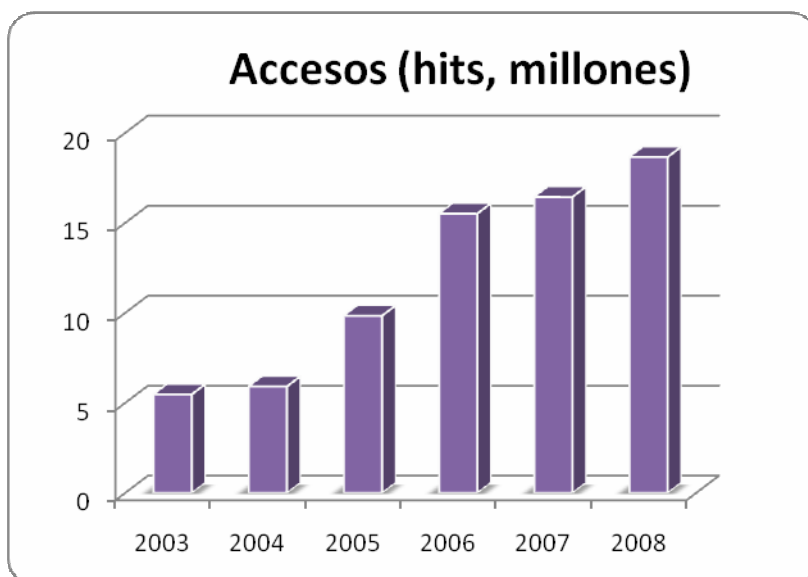

6. OTROS PARÁMETROS.

Accesos (*hits*), imágenes descargadas y cantidad de información total descargada

Evolución anual