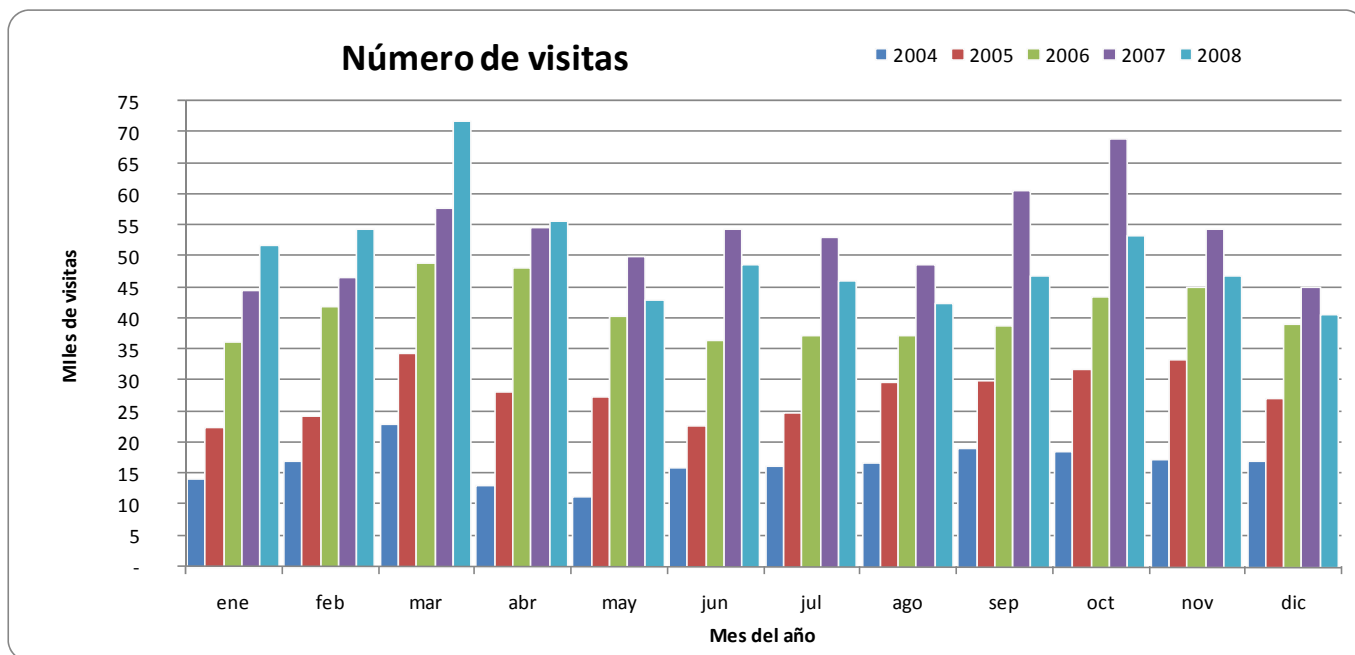

3.- DATOS DE VISITAS

Promedio diario:	1.648 visitas al día
Duración media:	4 minutos y 51 segundos
Promedio de visitas por usuario:	2,06 visitas
Promedio de páginas vistas por visita	3,5 páginas

Evolución con respecto a años anteriores (mensual y anual)