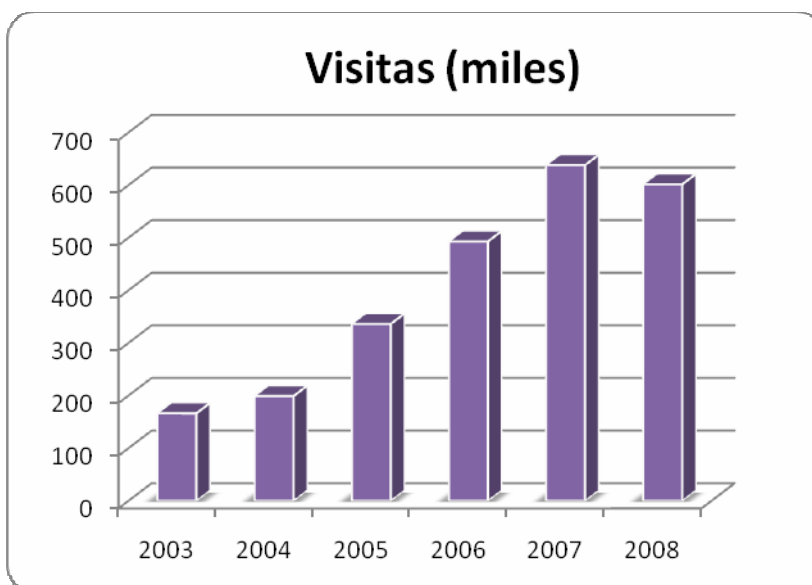

3.- DATOS DE VISITAS

Promedio diario:	1.648 visitas al día
Duración media:	4 minutos y 51 segundos
Promedio de visitas por usuario:	2,06 visitas
Promedio de páginas vistas por visita	3,5 páginas

Evolución con respecto a años anteriores (mensual y anual)