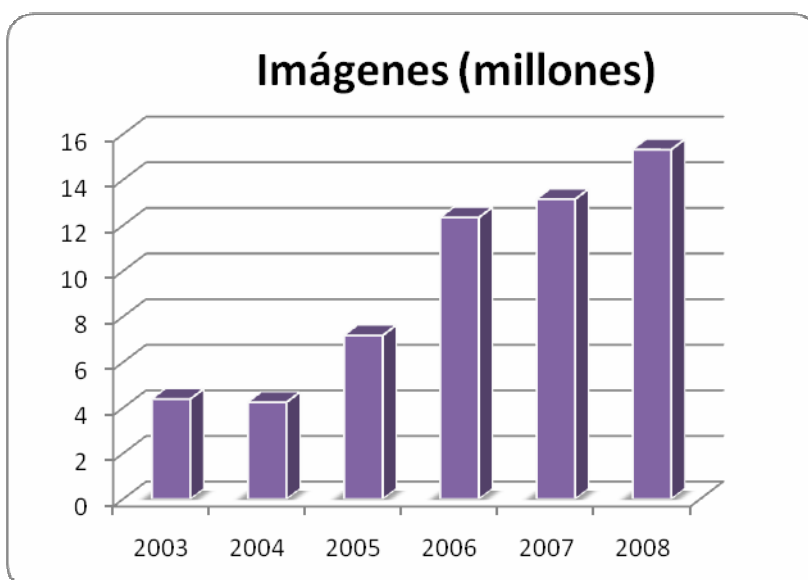

6. OTROS PARÁMETROS.

Accesos (*hits*), imágenes descargadas y cantidad de información total descargada

Evolución anual