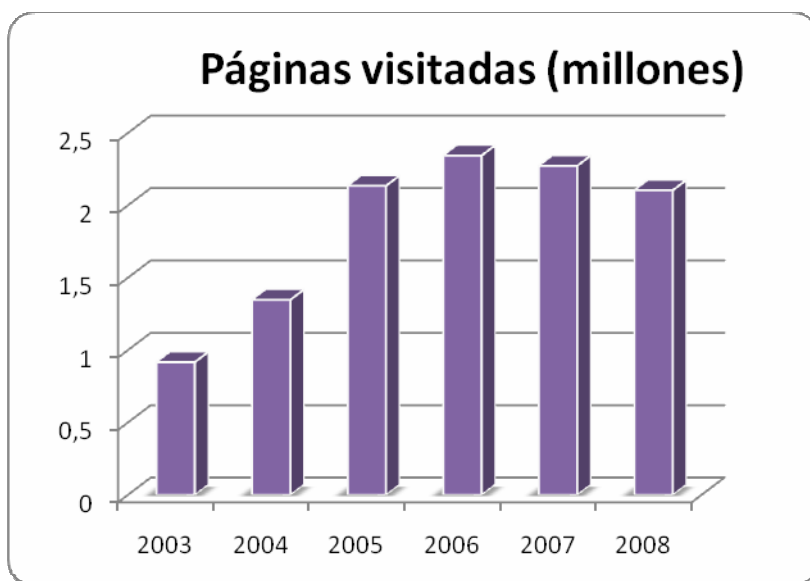

### 2.- DATOS GLOBALES

	AÑO 2008	Variación con 2007
Accesos totales	18.656.742	+ 13 %
Número de páginas visitadas	2.104.021	- 7 %
Número de imágenes descargadas	15.326.420	+ 17 %
Cantidad de información descargada	262 gigabytes	+ 23 %
Visitantes únicos	601.564	- 6 %
Acceso a secciones por idiomas	Español: 63,0 % Inglés: 27,6 % Alemán: 9,4 %	

#### 4.- DATOS DE DESCARGAS DE PÁGINAS

Promedio diario de páginas vistas:

5.764 páginas al día

Promedio de páginas vistas por visitantes:

3,5 páginas

#### Evolución con respecto a años anteriores (mensual y anual)