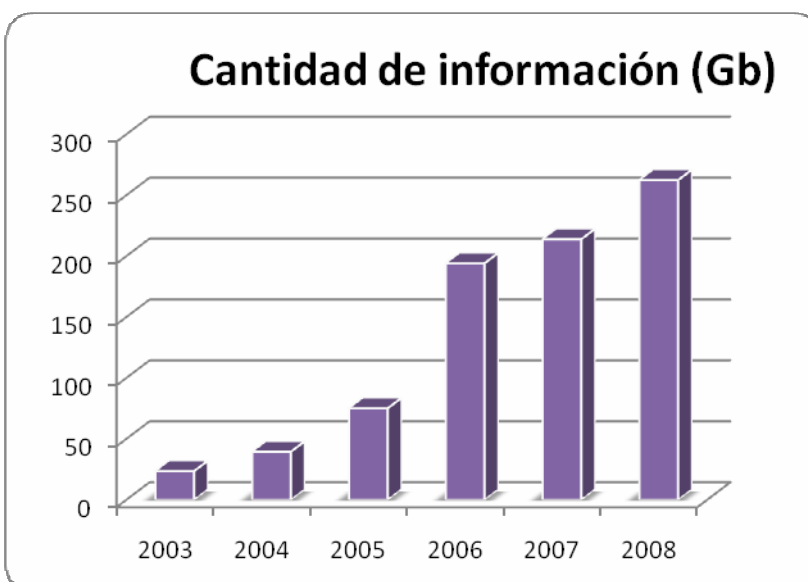

6. OTROS PARÁMETROS.

Accesos (*hits*), imágenes descargadas y cantidad de información total descargada

Evolución anual