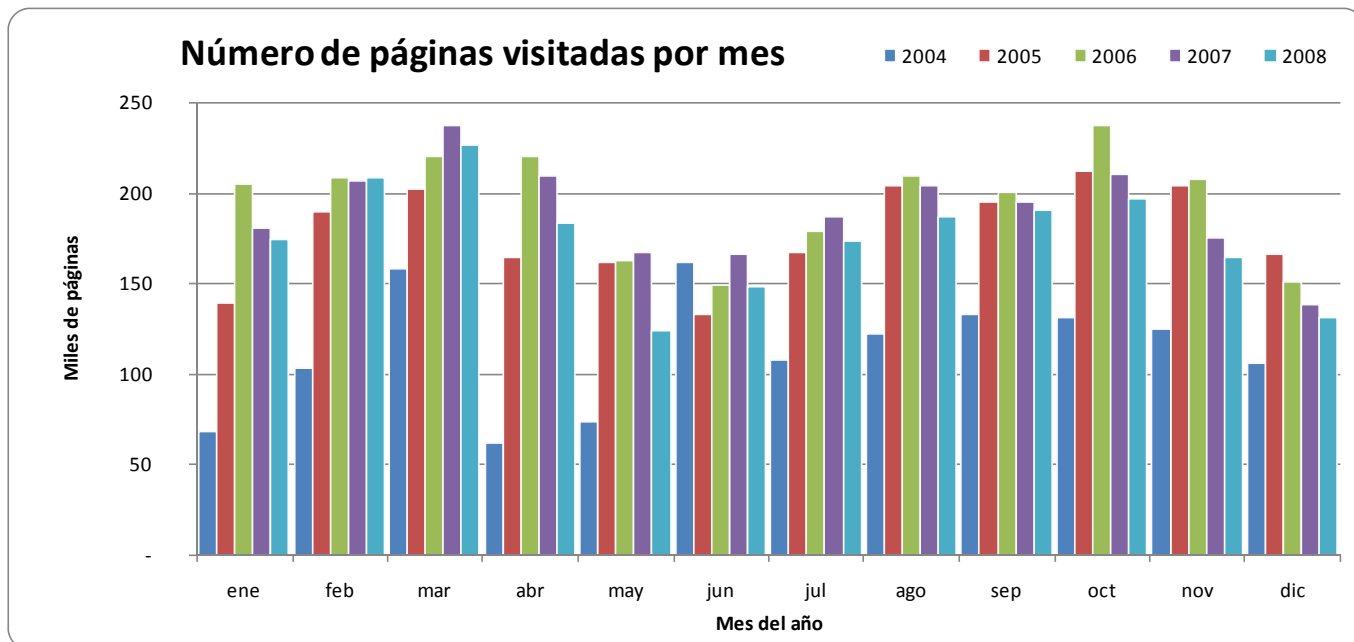

### 3.- DATOS DE VISITAS

Promedio diario:	1.648 visitas al día
Duración media:	4 minutos y 51 segundos
Promedio de visitas por usuario:	2,06 visitas
Promedio de páginas vistas por visita	3,5 páginas

#### Evolución con respecto a años anteriores (mensual y anual)

#### 4.- DATOS DE DESCARGAS DE PÁGINAS

Promedio diario de páginas vistas:

5.764 páginas al día

Promedio de páginas vistas por visitantes:

3,5 páginas