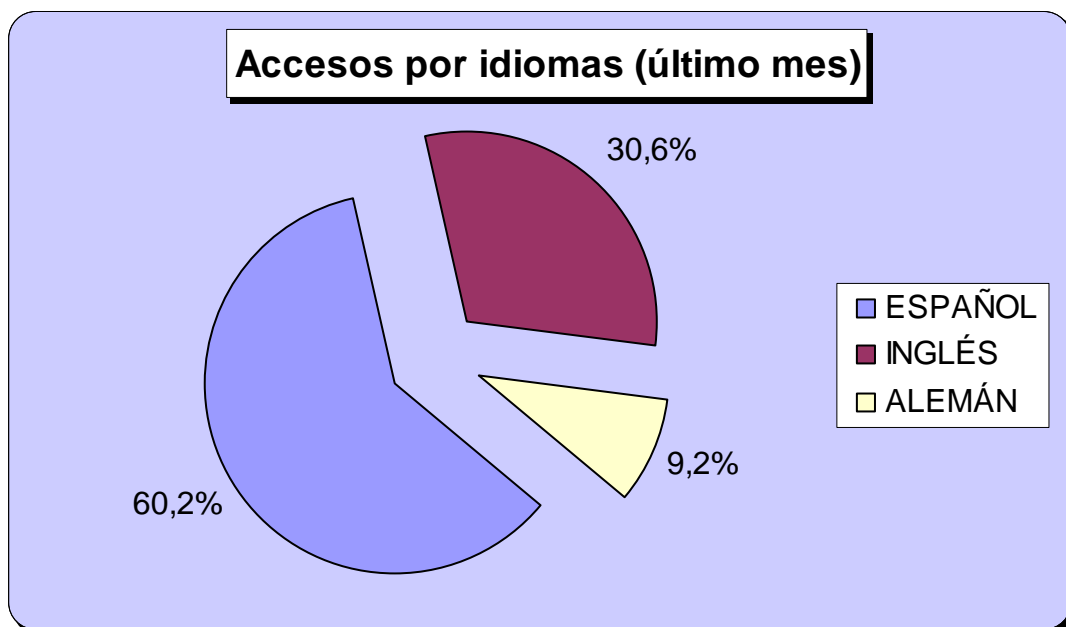

4.- PROCEDENCIA DE LOS VISITANTES – IDIOMA SELECCIONADO