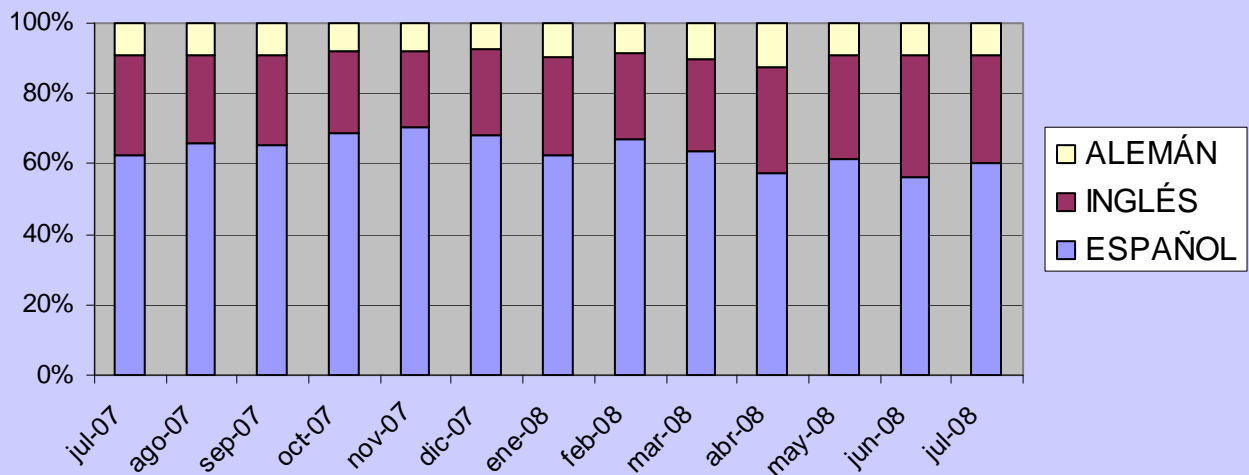

## 2.- DATOS GLOBALES

	ACUMULADO	ÚLTIMO MES	VARIACIÓN CON EL MES ANTERIOR	VARIACIÓN CON EL MISMO MES DEL AÑO ANTERIOR
ACCESOS TOTALES	65.526.171	1.674.642	+ 23,0 %	+ 24,4 %
PÁGINAS VISITADAS	10.662.642	173.075	+ 17,0 %	- 7,4 %
IMÁGENES DESCARGADAS	51.234.791	1.386.777	+ 24,0 %	+ 29,4 %
INFORMACIÓN TOTAL DESCARGADA (GIGABYTES)	691,59	24,49	+ 29,6 %	+ 34,2 %
VISITANTES ÚNICOS	2.255.604	46.068	- 5,3 %	- 13,2 %

	ACUMULADO	ÚLTIMO MES
DURACIÓN MEDIA DE LA VISITA	6 min. 40 seg.	4 min. 13 seg.
ACCESO A SECCIONES POR IDIOMAS	Español: 66,3 % Inglés: 24,7 % Alemán: 9,0 %	Español: 60,2 % Inglés: 30,6 % Alemán: 9,2 %

### 3.- VISITANTES (EVOLUCIÓN ÚLTIMOS 12 MESES)

#### 4.- PROCEDENCIA DE LOS VISITANTES – IDIOMA SELECCIONADO

**Acceso por idiomas (evolución 12 meses)**

**5. BUSCADORES Y FRASES USADAS EN LA BÚSQUEDA**

**Origen de las visitas (último mes)**