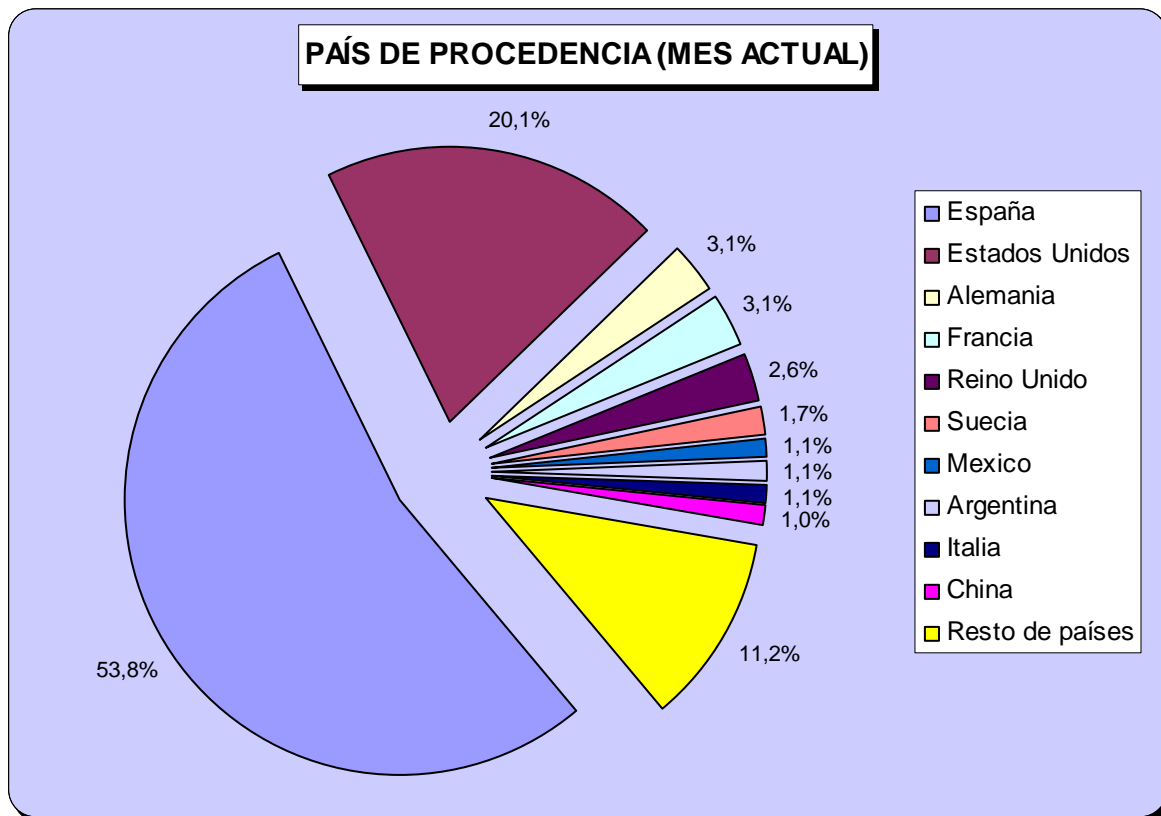

4.- PROCEDENCIA DE LOS VISITANTES – IDIOMA SELECCIONADO