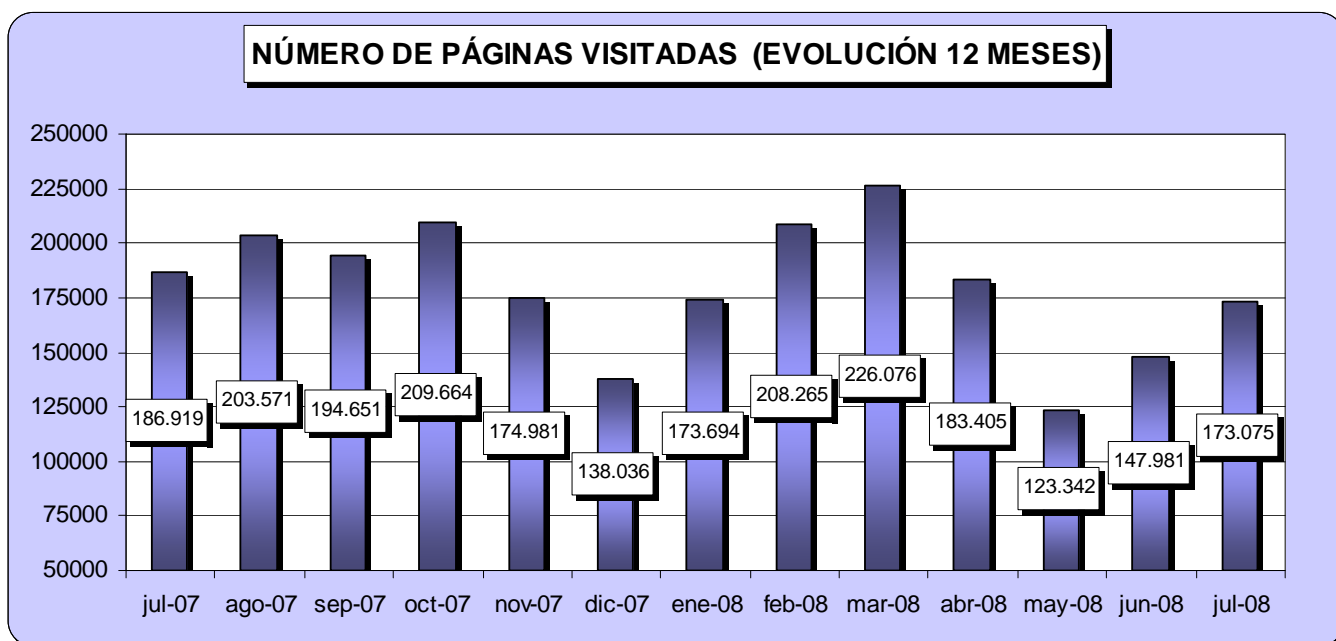

3.- VISITANTES (EVOLUCIÓN ÚLTIMOS 12 MESES)