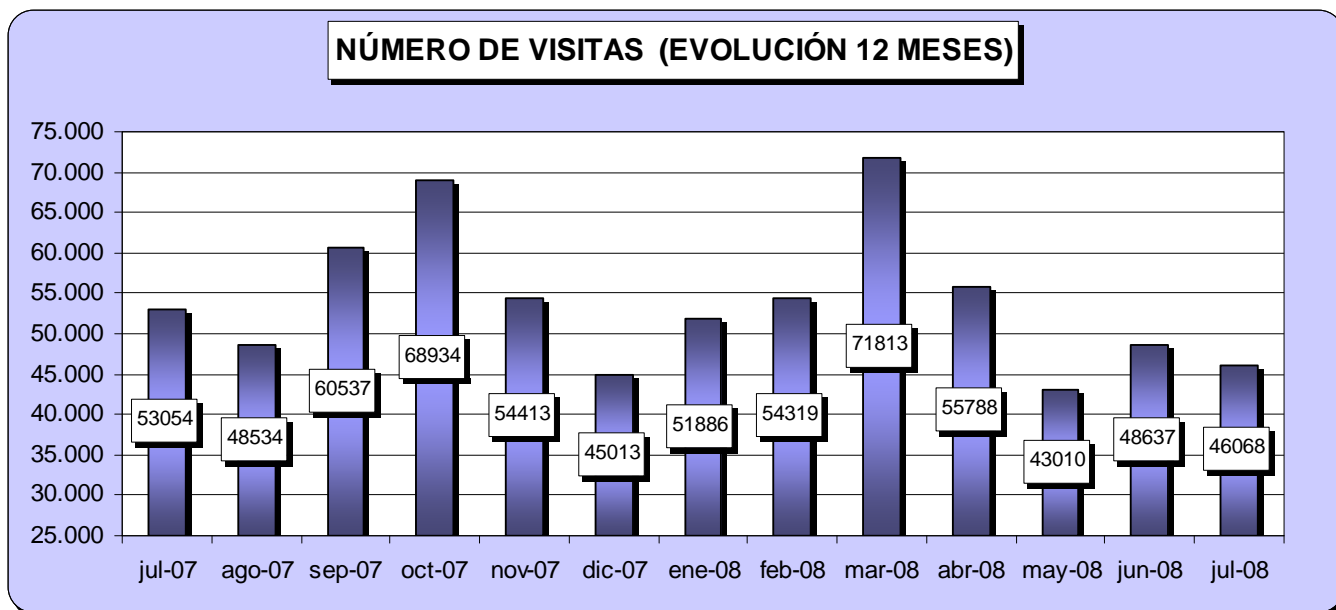

3.- VISITANTES (EVOLUCIÓN ÚLTIMOS 12 MESES)